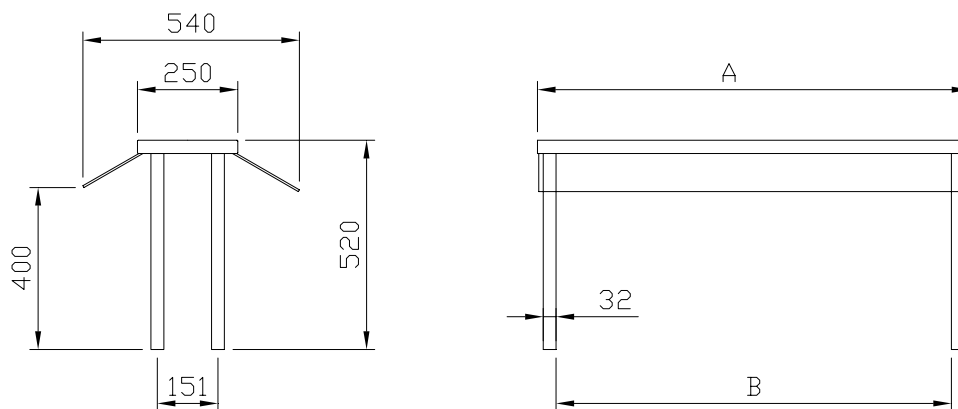

## Tekniske data

Modell	Artikkelnummer	A	B	Pusteskjerm	Art. nr. pusteskjerm
OHB 2-752-2GN	11750752	752 mm	660 mm	745 x 210 mm	80117301
OHB 2-800	11750800	800 mm	708 mm	793 x 210 mm	80117302
OHB 2-1000	11751000	1000 mm	908 mm	993 x 210 mm	80117303
OHB 2-1077-3GN	11751077	1077 mm	985 mm	1070 x 210 mm	80117304
OHB 2-1200	11751200	1200 mm	1108 mm	1193 x 210 mm	80117305
OHB 2-1402-4GN	11751402	1402 mm	1310 mm	1395 x 210 mm	80117306
OHB 2-1600	11751600	1600 mm	1508 mm	1593 x 210 mm	80117307
OHB 2-1700-5GN	11751700	1700 mm	1631 mm	1693 x 210 mm	80117308
OHB 2-1727-5GN	11751727	1727 mm	1635 mm	1720 x 210 mm	80117309
OHB 2-2000-5GN	11752000	2000 mm	1931 mm	1993 x 210 mm	80117310
OHB 2-2025-6GN	11752025	2025 mm	1956 mm	2018 x 210 mm	80117311
OHB 2-2052-6GN	11752052	2052 mm	1960 mm	2045 x 210 mm	80117312