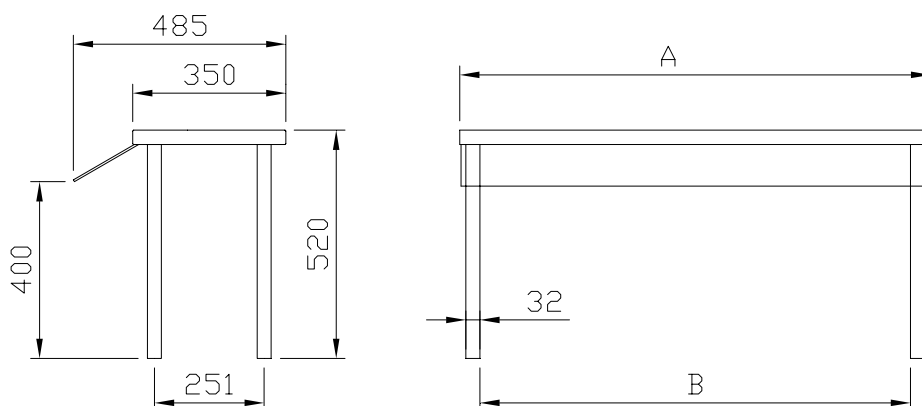

## Tekniske data

Modell	Artikkelnummer	A	B	Pusteskjerm	Art. nr. pusteskjerm
OHB 1-752-2GN	11700752	752 mm	660 mm	745 x 210 mm	80117301
OHB 1-800	11700800	800 mm	708 mm	793 x 210 mm	80117302
OHB 1-1000	11701000	1000 mm	908 mm	993 x 210 mm	80117303
OHB 1-1077-3GN	11701077	1077 mm	985 mm	1070 x 210 mm	80117304
OHB 1-1200	11701200	1200 mm	1108 mm	1193 x 210 mm	80117305
OHB 1-1402-4GN	11701402	1402 mm	1310 mm	1395 x 210 mm	80117306
OHB 1-1600	11701600	1600 mm	1508 mm	1593 x 210 mm	80117307
OHB 1-1700-5GN	11701700	1700 mm	1631 mm	1693 x 210 mm	80117308
OHB 1-1727-5GN	11701727	1727 mm	1635 mm	1720 x 210 mm	80117309
OHB 1-2000-5GN	11702000	2000 mm	1931 mm	1993 x 210 mm	80117310
OHB 1-2025-6GN	11702025	2025 mm	1956 mm	2018 x 210 mm	80117311
OHB 1-2052-6GN	11702052	2052 mm	1960 mm	2045 x 210 mm	80117312