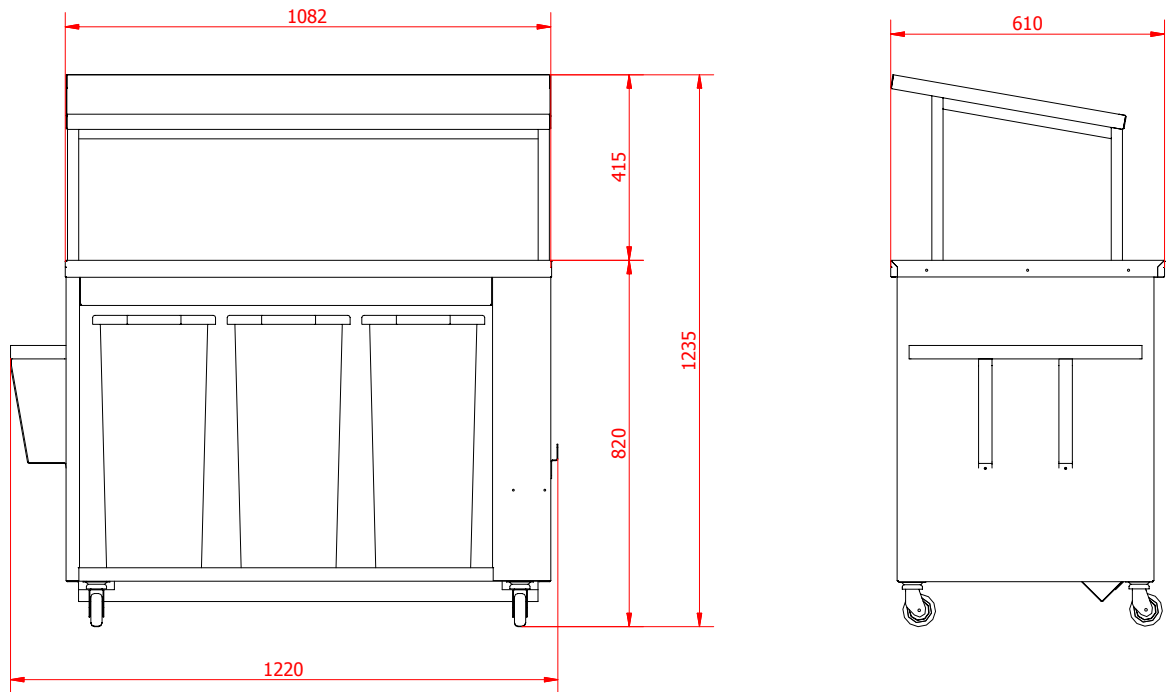

Kildesorteringsvogn

KSV 1220

- Hygienisk utførelse i rustfritt stål.
- Drenert overhulle med plass for to kurver, plass for oppsamlingsbeholder i underdel (1/9 GN)
- Tre utvippbare avfallsbeholdere.
- Brettholder.
- Oppheng for mineralvannskasse.
- Fire hjul, to med brems.

RUSTFRIE BERGH AS

Kildesorteringsvogn KSV 1220

KSV 1220

Modell	Artikkel nummer	Vekt netto	Transport volum
KSV 1220	05951220	68 kg	1,25 m ³

Revidert 171010.

Retten til endringer forbeholdes.