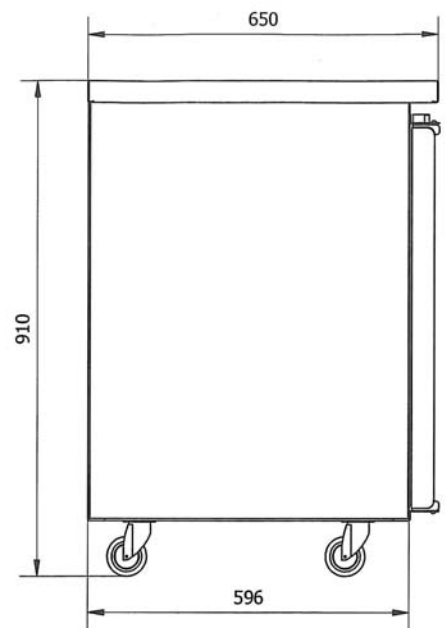

## Ryddestasjon RBRS

Modell	Artikkel nummer	Vekt netto	Transport volum
RBRS 1070	05951070	62 kg	0,95 m <sup>3</sup>

Revidert 010211.

Rett til endringer forbeholdes.