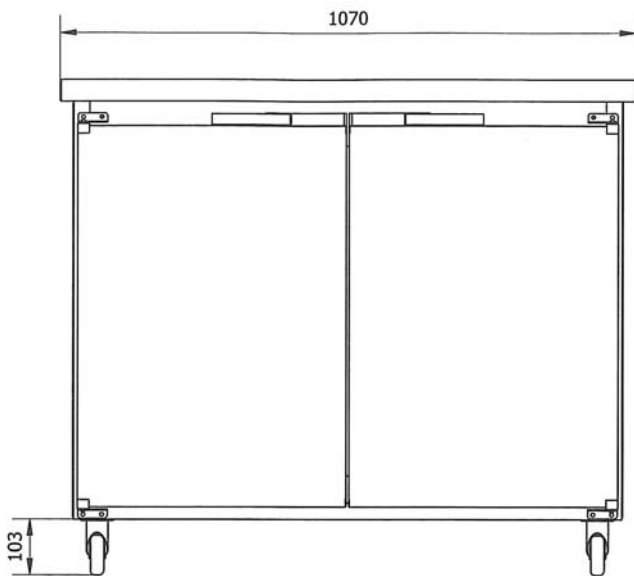

## Ryddestasjon RBRS

Modell	Artikkel nummer	Vekt netto	Transport volum
RBRS 1070	05951070	62 kg	0,95 m <sup>3</sup>

Revidert 010211.

Rett til endringer forbeholdes.