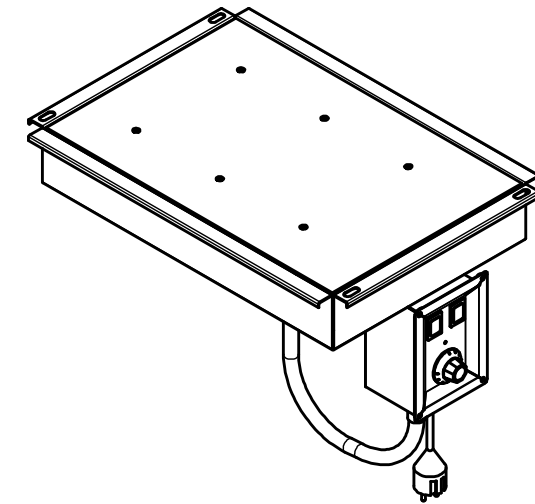

**Betjeningspanel :**  
utsparingsmål 107mm x 155mm

Dimensjon:  
L=414 x B=597 x H=92

Note:  
Dette produktet er beregnet for undermontering

Dato/Date 05.03.2021	Gen. toleranser på modell uten individuell toleranse indikasjon	Gen tolerances for features without individual tolerance indication	NS-ISO 13920 A-E NS-ISO 2768 (Medium)	Målestokk/Skale (A3)	<b>RUSTFRIE BERGH AS</b>	
Konstr./Design GeirG	Tegnet/Drawn geirg			Projection 		
Varmeplate RBVP-UM-1GN					Tegn. nr. 08761000	Rev. 04.10.2024
Best.nr/Order no:	Alle rettigheter er forbeholdt, fremvisning og kopiering av dette dokumentet. Bruk og kommunikasjon av innholdet er ikke tillatt uten skriftelig godkjenning av Rustfrie Bergh AS.			All rights reserved. Passing on and copying of this document, use and communication of its contents are not permitted without written authorization by Rustfrie Bergh AS.		
Side nr. Sheet no. 1	Filn.Plassing/Files Path C:\VaultWorkingFolder\Designs\0-RB\Prisliste\Kap 8\RBVP-UM\dak\08761000.idw					