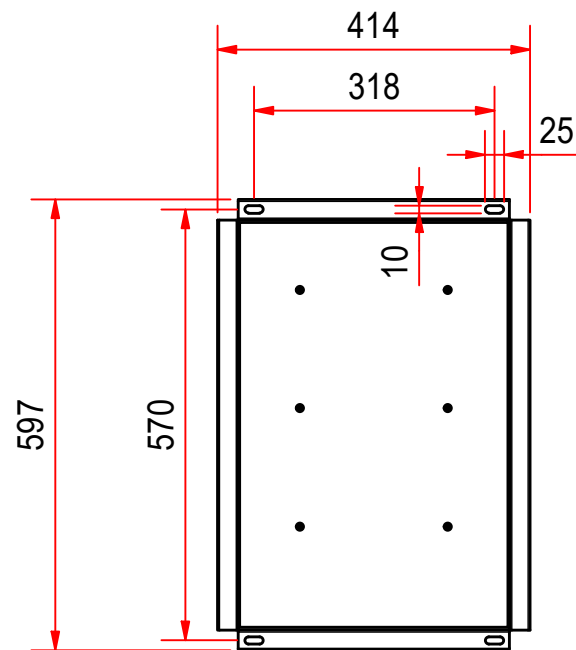

**Betjeningspanel :**  
utsparingsmål 107mm x 155mm

Dimensjon:  
L=414 x B=597 x H=92

Note:  
Dette produktet er beregnet for undermontering

Dato/Date 05.03.2021	Gen. toleranser på modell uten individuell toleranse indikasjon	Gen tolerances for features without individual tolerance indication	NS-ISO 13920 A-E NS-ISO 2768 (Medium)	Målestokk/Skale (A3)	<b>RUSTFRIE BERGH AS</b>	
Konstr./Design GeirG	Tegnet/Drawn geirg			Projection 		
Varmeplate RBVP-UM-1GN					Tegn. nr. 08761000	Rev. 04.10.2024
Best.nr/Order no:	Alle rettigheter er forbeholdt, fremvisning og kopiering av dette dokumentet. Bruk og kommunikasjon av innholdet er ikke tillatt uten skriftelig godkjenning av Rustfrie Bergh AS.			All rights reserved. Passing on and copying of this document, use and communication of its contents are not permitted without written authorization by Rustfrie Bergh AS.		
Side nr. Sheet no. 1	Filn.Plassing/Files Path C:\VaultWorkingFolder\Designs\0-RB\Prisliste\Kap 8\RBVP-UM\dak\08761000.idw					