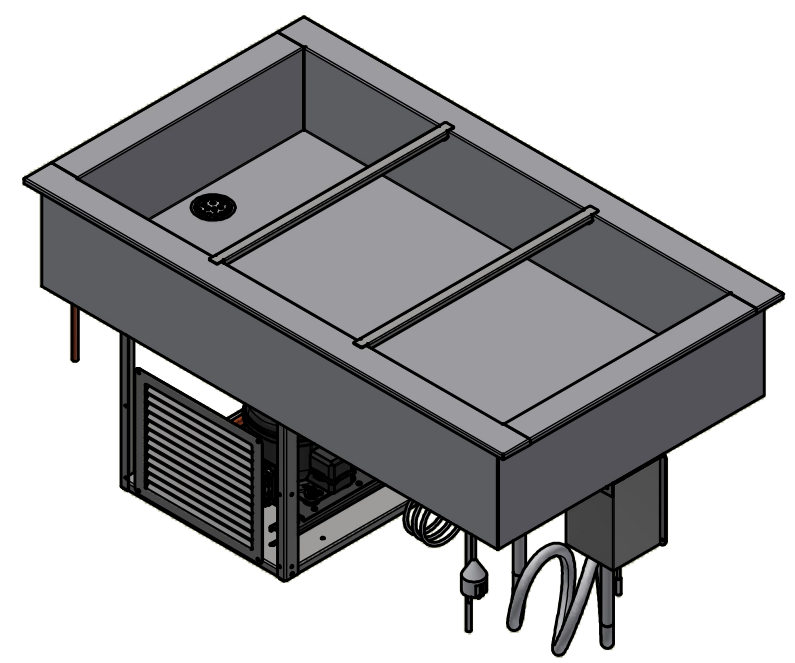

Anbefalt utsparingsmål
 Kjølebrønn L 1035 x B 605 mm
 Ventiasjonsrist B 245 x H 205 mm
 Betjeningspanel B 108 x H 154 mm

| | | | | | |
|---------------------------------|---|--|--|----------------------------|--|
| Dato/Date 04.05.2015 | Gen. toleranser på modell uten individuell toleranse indikasjon | Gen tolerances for features without individual tolerance indication | NS-ISO 13920 A-E NS-ISO 2768 (Medium) | Målestokk/Skale (A3) | RUSTFRIE BERGH AS Best.nr/Order no: |
| Konstr./Design eriko | Tegnet/Drawn geirg | Projection | | Tegn nr 08103000 | |
| Kjølt brønn KBK-160-3 GN | | | | | Dak/Cad Inventor |
| Artikkel nr 08103000 | Art Rev | <small>Alle rettigheter er forbeholdt, fremvisning og kopiering av dette dokumentet. Bruk og kommunikasjon av innholdet er ikke tillatt uten skriftlig godkjenning av Rustfrie Bergh AS.</small> | | | <small>All rights reserved. Passing on and copying of this document, use and communication of its contents are not permitted without written authorization by Rustfrie Bergh AS.</small> |
| Side: 1 av 2 | Filn.Plassering/Filen. Path C:\VaultWorkingFolder\Designs\0-RB\Prisliste\Kap 8\KBK\Dak\Fra Februar 2015\08103000.idw | | | | |

| Deleliste | | | |
|-----------|------|-----------|------------------------------------|
| Pos | Ant. | Navn, nr. | Beskrivelse |
| 2 | 1 | 183940 | KBK 160-3 GN ekskl avløp |
| 3 | 1 | 156200 | Ventil kuppelrist 1 1/4" og 1 1/2" |
| 4 | 1 | 156280 | OVERG.MUFFE 1 1/4"R X 3/4"R |
| 5 | 1 | 156281 | ANSATSNIPPEL MESSING 3/4" |
| 6 | 1 | 157441 | Kulekran 3/4 |
| 7 | 2 | 180106107 | Ventilasjonsrist 285 X 245 mm |
| 8 | 2 | 09175530 | Deleskinne L 530 mm med lås |