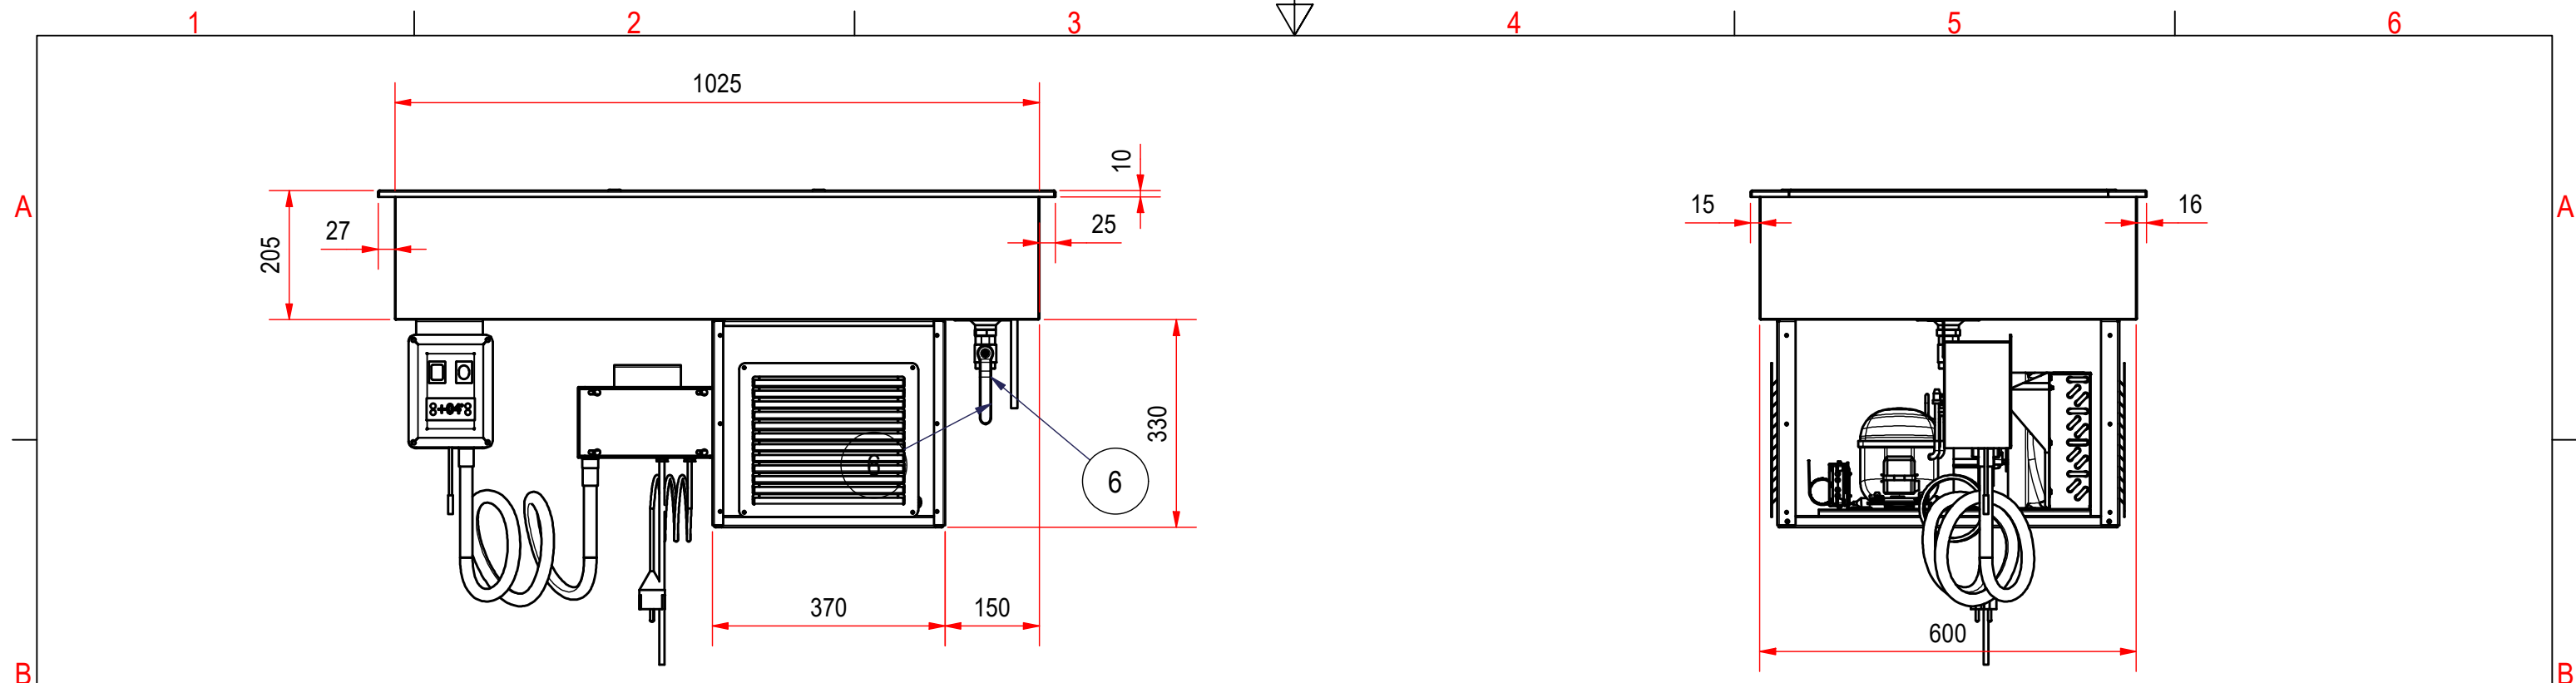

Anbefalt utsparingsmål
 Kjølebrønn L 1035 x B 605 mm
 Ventiasjonsrist B 245 x H 205 mm
 Betjeningspanel B 108 x H 154 mm

| | | | | | |
|---------------------------------|---|--|--|----------------------------|--|
| Dato/Date 04.05.2015 | Gen. toleranser på modell uten individuell toleranse indikasjon | Gen tolerances for features without individual tolerance indication | NS-ISO 13920 A-E NS-ISO 2768 (Medium) | Målestokk/Skale (A3) | RUSTFRIE BERGH AS Best.nr/Order no: |
| Konstr./Design eriko | Tegnet/Drawn geirg | Projection | | Tegn nr 08103000 | |
| Kjølt brønn KBK-160-3 GN | | | | | Dak/Cad Inventor |
| Artikkel nr 08103000 | Art Rev | <small>Alle rettigheter er forbeholdt, fremvisning og kopiering av dette dokumentet. Bruk og kommunikasjon av innholdet er ikke tillatt uten skriftlig godkjenning av Rustfrie Bergh AS.</small> | | | <small>All rights reserved. Passing on and copying of this document, use and communication of its contents are not permitted without written authorization by Rustfrie Bergh AS.</small> |
| Side: 1 av 2 | Filn.Plassering/Filen. Path C:\VaultWorkingFolder\Designs\0-RB\Prisliste\Kap 8\KBK\Dak\Fra Februar 2015\08103000.idw | | | | |

| Deleliste | | | |
|-----------|------|-----------|------------------------------------|
| Pos | Ant. | Navn, nr. | Beskrivelse |
| 2 | 1 | 183940 | KBK 160-3 GN ekskl avløp |
| 3 | 1 | 156200 | Ventil kuppelrist 1 1/4" og 1 1/2" |
| 4 | 1 | 156280 | OVERG.MUFFE 1 1/4"R X 3/4"R |
| 5 | 1 | 156281 | ANSATSNIPPEL MESSING 3/4" |
| 6 | 1 | 157441 | Kulekran 3/4 |
| 7 | 2 | 180106107 | Ventilasjonsrist 285 X 245 mm |
| 8 | 2 | 09175530 | Deleskinne L 530 mm med lås |