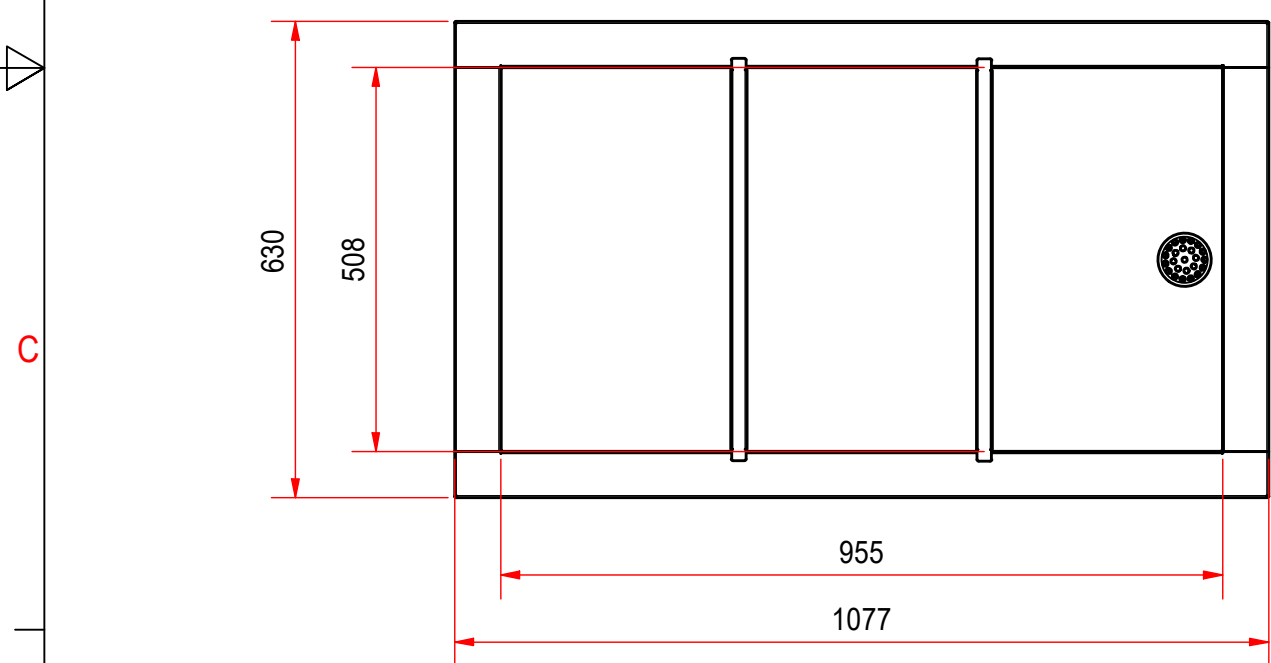

Anbefalt utsparingsmål
 Kjølebrønn L 1035 x B 605 mm
 Ventiasjonsrist B 245 x H 205 mm
 Betjeningspanel B 108 x H 154 mm

| | | | | | |
|---------------------------------|---|--|--|----------------------------|--|
| Dato/Date 04.05.2015 | Gen. toleranser på modell uten individuell toleranse indikasjon | Gen tolerances for features without individual tolerance indication | NS-ISO 13920 A-E NS-ISO 2768 (Medium) | Målestokk/Skale (A3) | RUSTFRIE BERGH AS Best.nr/Order no: |
| Konstr./Design eriko | Tegnet/Drawn geirg | Projection | | Tegn nr 08103000 | |
| Kjølt brønn KBK-160-3 GN | | | | | Dak/Cad Inventor |
| Artikkel nr 08103000 | Art Rev | <small>Alle rettigheter er forbeholdt, fremvisning og kopiering av dette dokumentet. Bruk og kommunikasjon av innholdet er ikke tillatt uten skriftlig godkjenning av Rustfrie Bergh AS.</small> | | | <small>All rights reserved. Passing on and copying of this document, use and communication of its contents are not permitted without written authorization by Rustfrie Bergh AS.</small> |
| Side: 1 av 2 | Filn.Plassering/Filen. Path C:\VaultWorkingFolder\Designs\0-RB\Prisliste\Kap 8\KBK\Dak\Fra Februar 2015\08103000.idw | | | | |

| Deleliste | | | |
|-----------|------|-----------|------------------------------------|
| Pos | Ant. | Navn, nr. | Beskrivelse |
| 2 | 1 | 183940 | KBK 160-3 GN ekskl avløp |
| 3 | 1 | 156200 | Ventil kuppelrist 1 1/4" og 1 1/2" |
| 4 | 1 | 156280 | OVERG.MUFFE 1 1/4"R X 3/4"R |
| 5 | 1 | 156281 | ANSATSNIPPEL MESSING 3/4" |
| 6 | 1 | 157441 | Kulekran 3/4 |
| 7 | 2 | 180106107 | Ventilasjonsrist 285 X 245 mm |
| 8 | 2 | 09175530 | Deleskinne L 530 mm med lås |