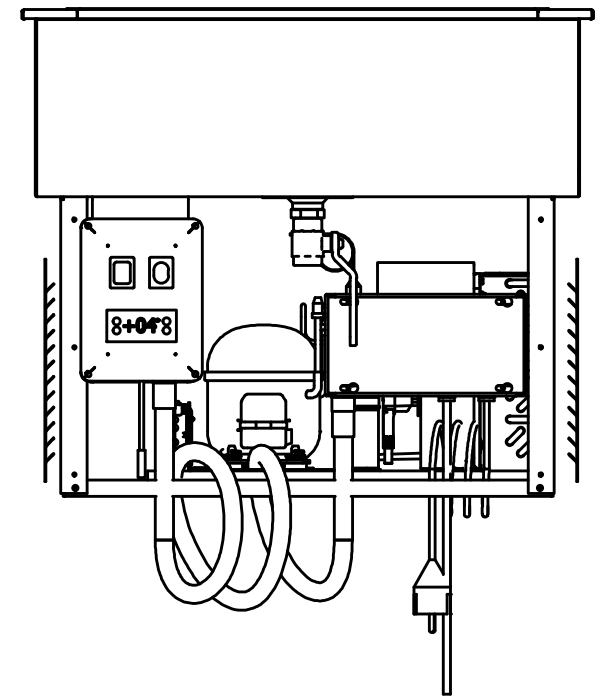

1 2 3 4 5 6

A

A

B

B

C

C