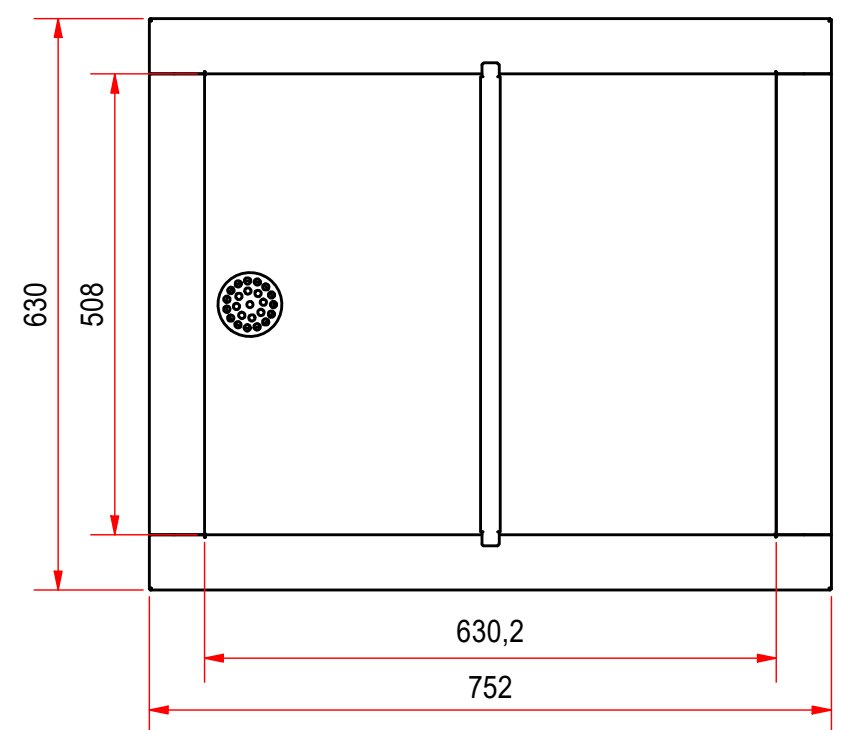

D

D

Deleliste

Pos	Ant.	Navn, nr.	Beskrivelse	Materiale	Pl. tykkelse
1	2	80106107	Ventilasjonsrist 285 X 245 mm	Aisi 304 Slipt	1,000 mm
2	1	156200	Ventil kuppelrist 1 1/4" og 1 1/2"	Aisi 304	1,000 mm
3	1	68131	KBK Tetteplate Avløp	Aisi 304	1,000 mm
4	1	1201850	Sammenstilling brønner KBK-160-2GN		
5	1	156280	OVERG.MUFFE 1 1/4"R X 3/4"R	Brass, Soft Yellow	
6	1	157441	Kulekran 3/4		
7	1	80102100	Kjølemaskin OP-MCNC003 - R290		
9	1	80071728	Kapillarrørsfilter 1/4 x 3.1mm	Copper	
10	1	156281	ANSATSNIPPEL MESSING 3/4"	Brass, Soft Yellow	
27	1	174320	KBK/KBKN betj.panel+el.kobl. kjøøl		
28	1	80109916	Kapillarrør Ø 1,0 mm L-3000 mm.	Copper	
29	1	09175530	Deleskinne L 530 mm, med lås		

Dato/Date 24.10.2012	Gen. toleranser på modell uten individuell toleranse indikasjon	Gen tolerances for features without individual tolerance indication	NS-ISO 13920 A-E NS-ISO 2768 (Medium)	Målestokk/Skale (A3)	RB RUSTFRIE BERGH AS Best.nr/Order no:
Konstr./Design Michael	Tegnet/Drawn Michael	Projection 	Kjølt brønn KBK-160-2GN		
Artikel nr 08102000	Art Rev -	Alle rettigheter er forbeholdt, fremvisning og kopiering av dette dokumentet. Bruk og kommunikasjon av innholdet er ikke tillatt uten skriftlig godkjenning av Rustfrie Bergh AS.		Tegn nr 08102000 Tegn Rev - 05.01.2024 Dak/Cad Inventor	
Side nr. Sheet no. 2	Filn.Plassing/Files. Path C:\VaultWorkingFolder\Designs\0-RB\Prisliste\Kap 8\KBK\Dak\08102000.idw				

1 2 3 4 5 6