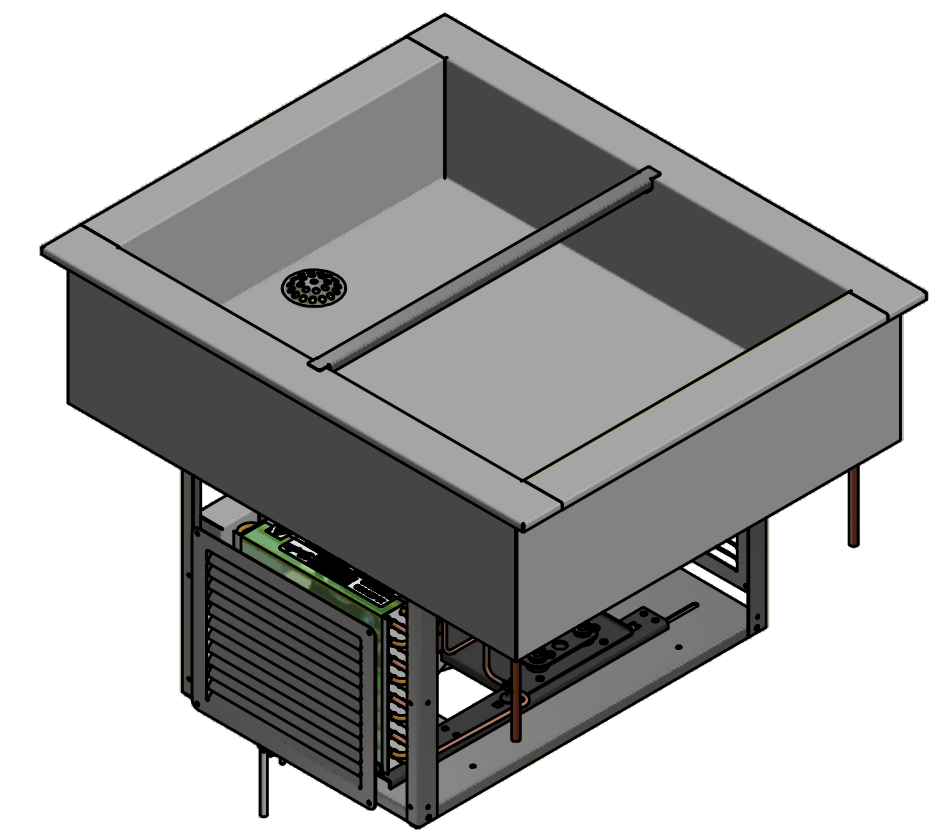

1 2 3 4 5 6

A

A

B

B

C

C