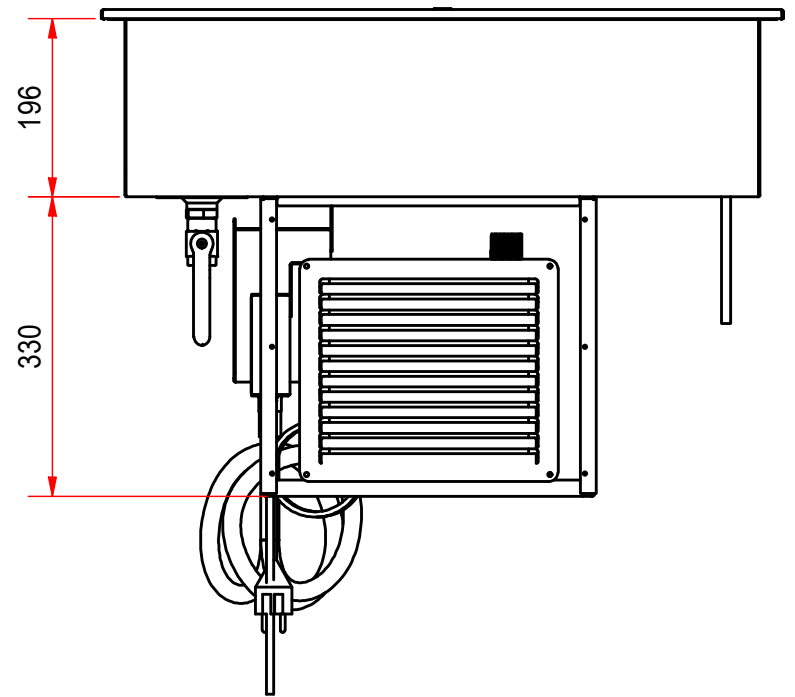

1 2 3 4 5 6

A

A

B

B

C

C